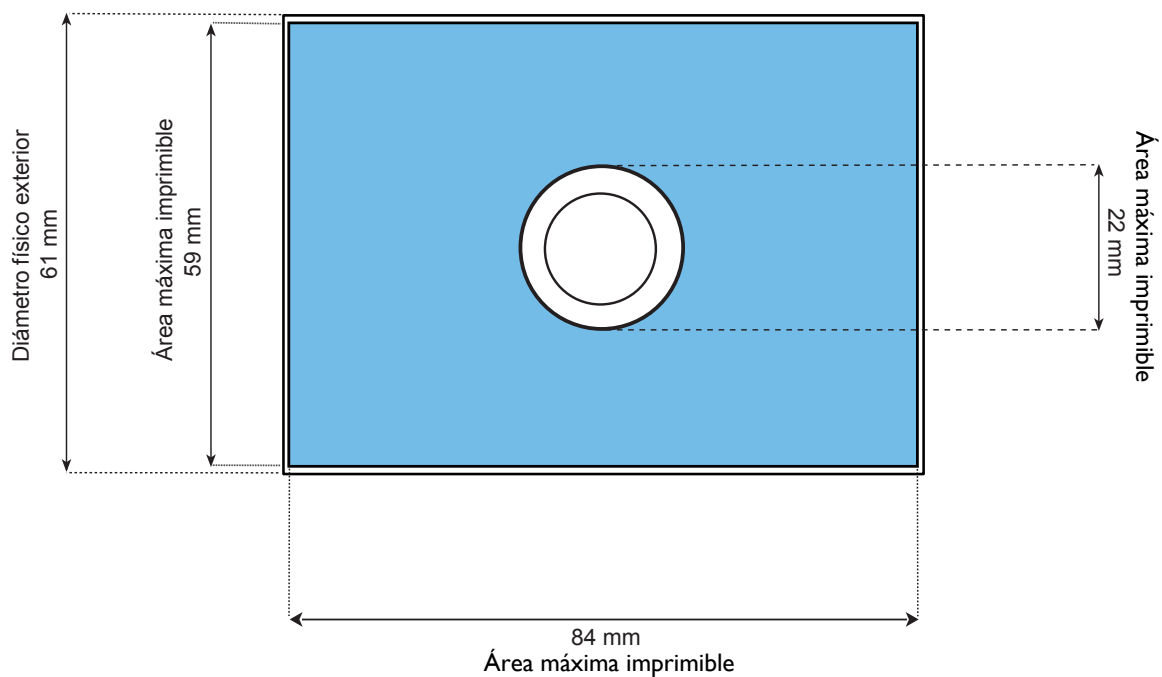

Plantilla CDR CARD RECTÁNGULAR WHITE PRINTABLE - 84x59x22 mm

 Área imprimible del disco

Características generales

- Capacidad máxima de grabación, 47 MB / 15 min.
- Impresión digital sobre la propia superficie del disco (capa blanca absorbente, no pegatina).
- Resolución mínima de las imágenes a imprimir, 300 ppp a tamaño real.
- Impresión digital en cuatricromía (CMYK), nunca en pantones. Para llegar a una tonalidad concreta se necesitará adjuntar prueba de color física.