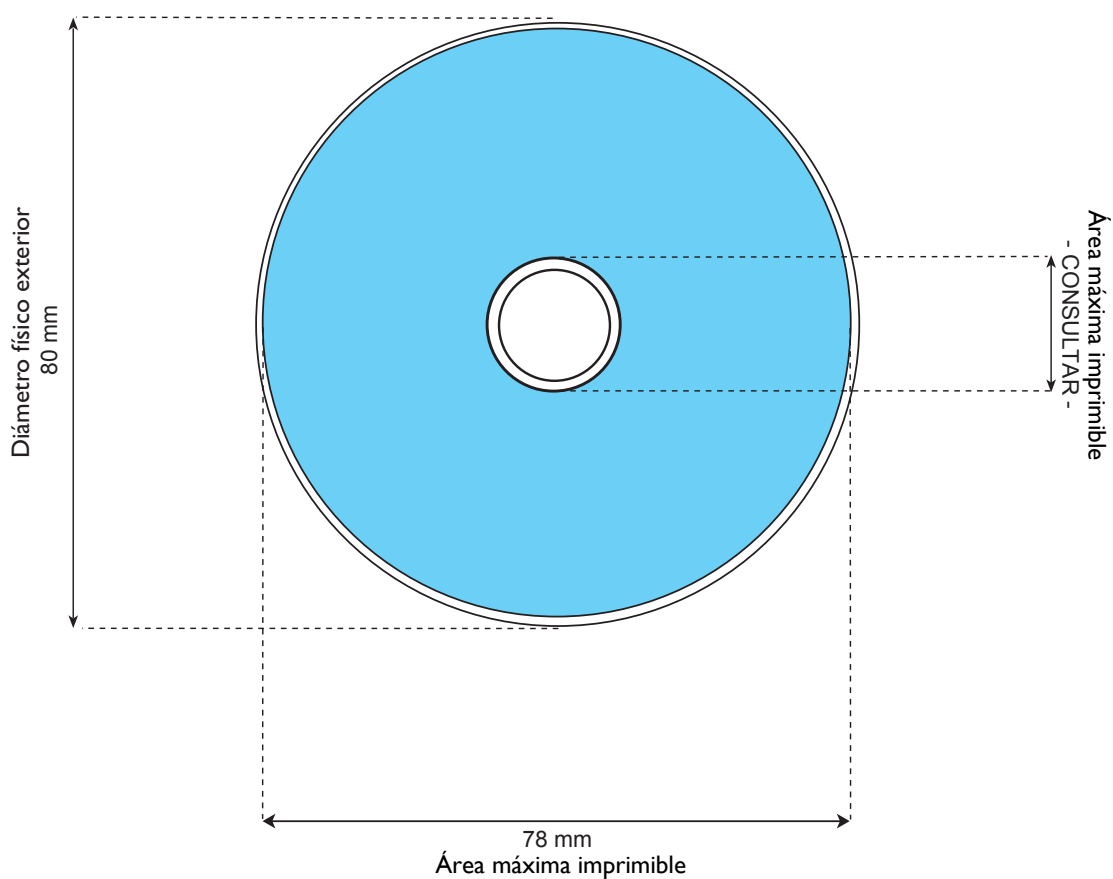

Plantilla CDR WHITE PRINTABLE 8CM - 78x23 mm

 Área imprimible del disco

Características generales

- Capacidad máxima de grabación, 200 MB / 22 min.
- Impresión digital sobre la propia superficie del disco (capa blanca absorbente, no pegatina).
- Resolución mínima de las imágenes a imprimir, 300 ppp a tamaño real.
- Impresión digital en cuatricromía (CMYK), nunca en pantones. Para llegar a una tonalidad concreta se necesitará adjuntar prueba de color física.