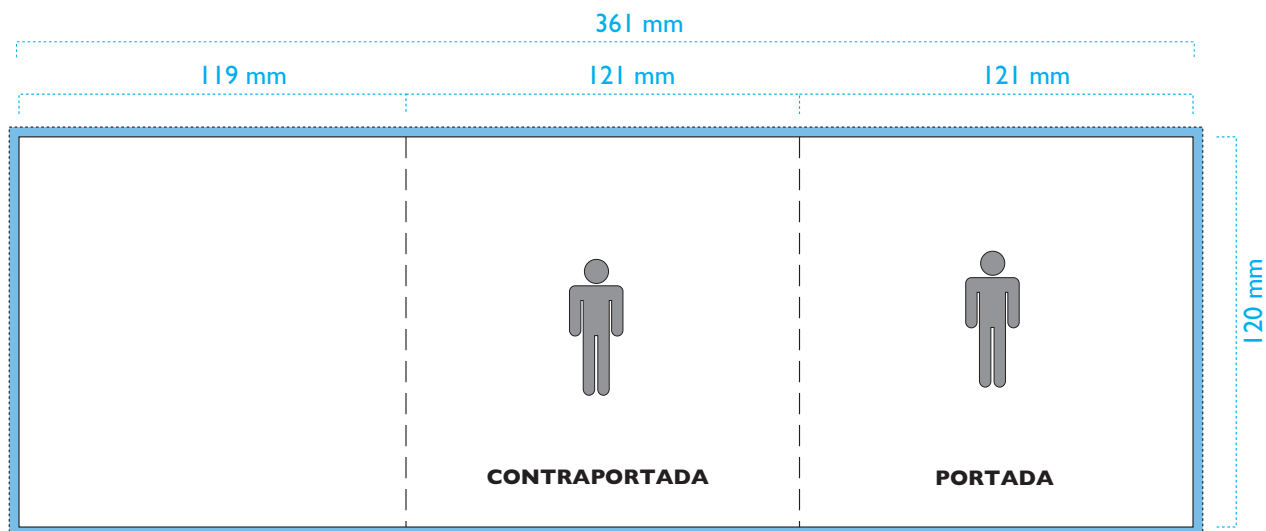

Libreto CD / L3 - 6 Páginas Tríptico

OBSERVACIONES A TENER EN CUENTA

-  Area de sangrado, mínimo 3 mm
-  Marcas de plegado
- * Estuchado a máquina, solo si la contraportada está cerrada.
- * El interior del libreto medirá 121 + 121 + 119