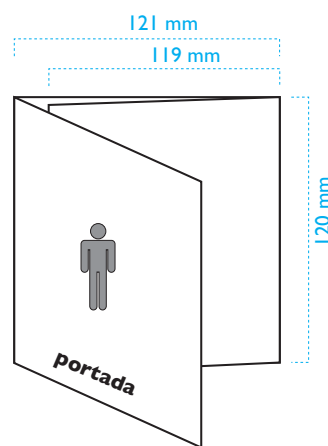

Libreto CD / L3 - 6 Páginas Tríptico

OBSERVACIONES A TENER EN CUENTA

-  Area de sangrado, mínimo 3 mm
-  Marcas de plegado
- * Estuchado a máquina, solo si la contraportada está cerrada.
- * El interior del libreto medirá 121 + 121 + 119