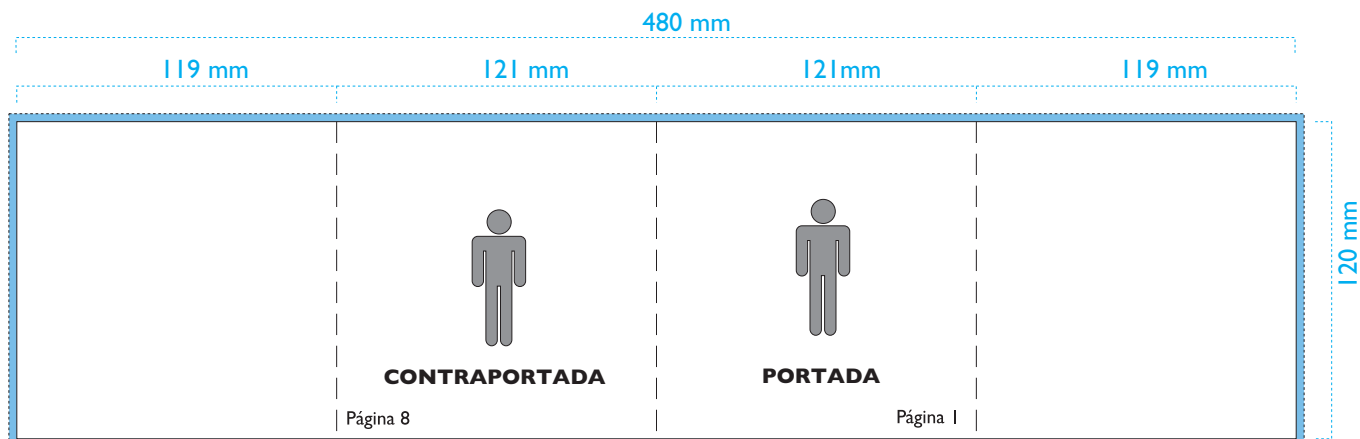

Libreto CD / L6 - 8 Páginas Plegado en Ventana

OBSERVACIONES A TENER EN CUENTA

-  Area de sangrado, mínimo 3 mm
-  Marcas de plegado
- * Estuchado a máquina, solo si la contraportada está cerrada
- * El interior del libreto medirá $119 + 121 + 121 + 119$