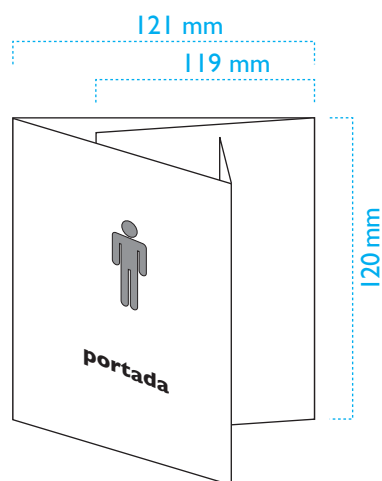

Libreto CD / L6 - 8 Páginas Plegado en Ventana

OBSERVACIONES A TENER EN CUENTA

-  Area de sangrado, mínimo 3 mm
-  Marcas de plegado
- * Estuchado a máquina, solo si la contraportada está cerrada
- * El interior del libreto medirá $119 + 121 + 121 + 119$