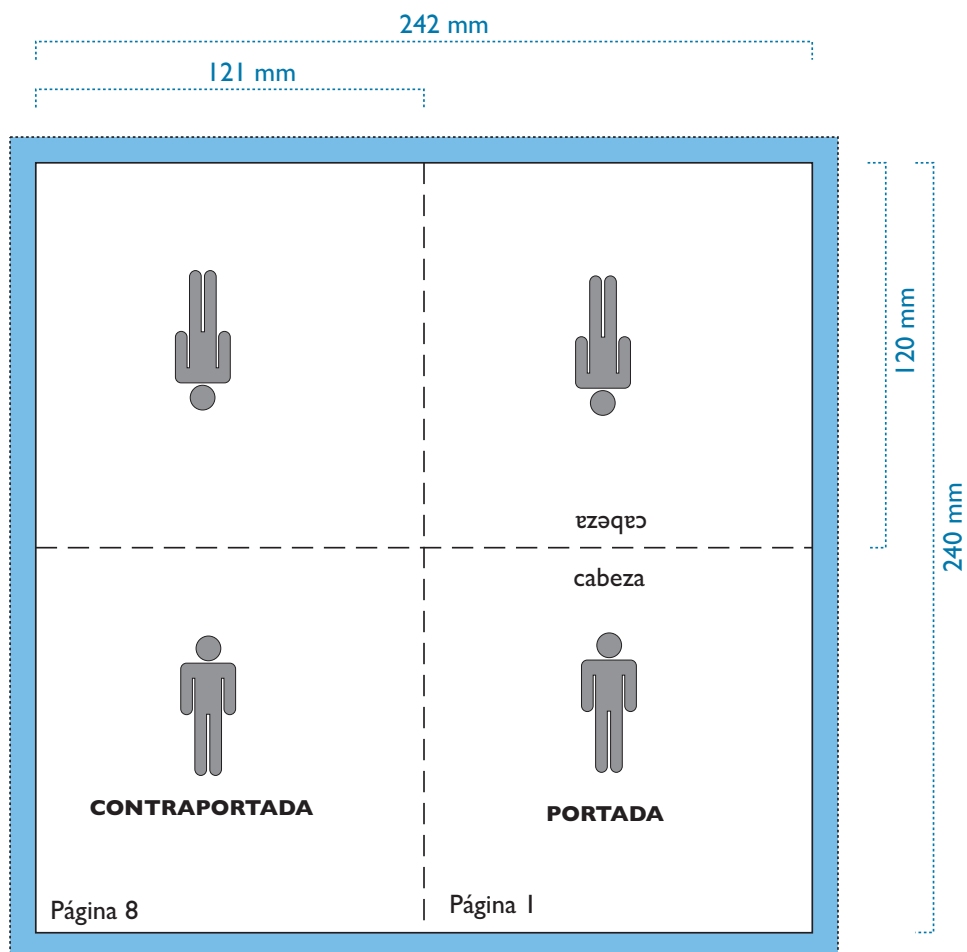

Libreto CD / LI6 - Libreto Poster 8 Páginas

OBSERVACIONES A TENER EN CUENTA

-  Area de sangrado, mínimo 3 mm
-  Marcas de plegado
- * Estuchado a máquina solo si la contraportada está cerrada.
- * El interior del libreto medirá 121+121 / 120+120