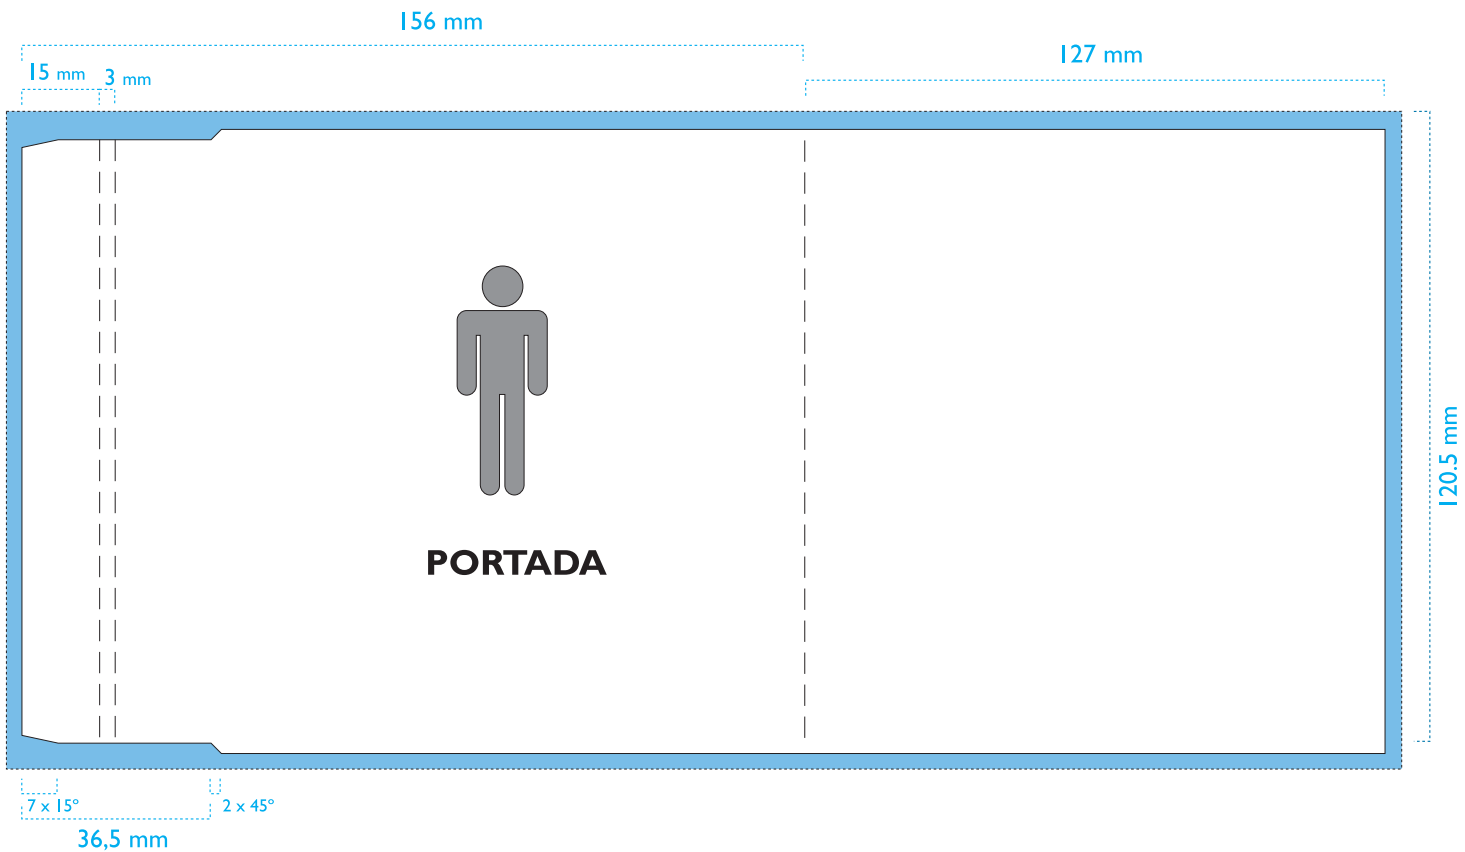

## Inlay CD / IN4 - Single con Solapa

### OBSERVACIONES A TENER EN CUENTA

-  Area de sangrado, mínimo 3 mm
-  Marcas de plegado