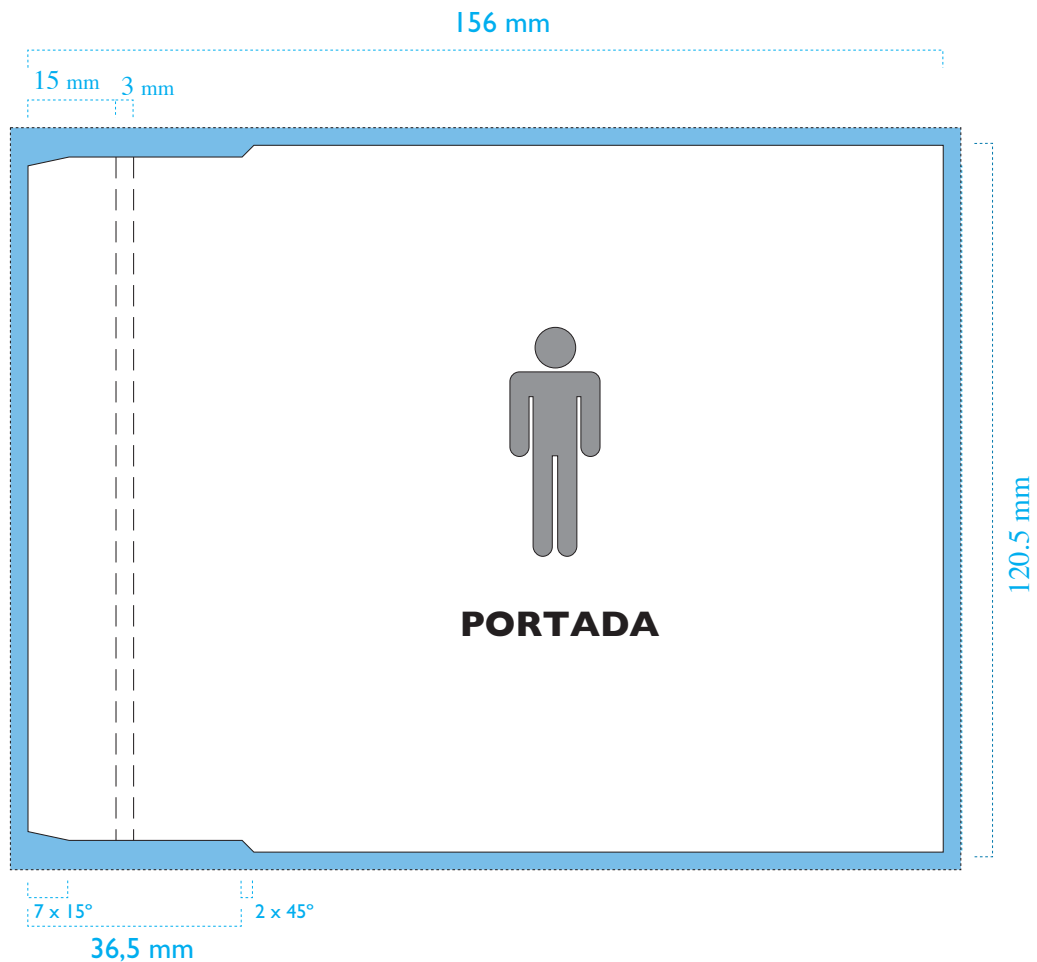

Inlay CD / IN3 - Single

OBSERVACIONES A TENER EN CUENTA

-  Area de sangrado, mínimo 3 mm
-  Marcas de plegado