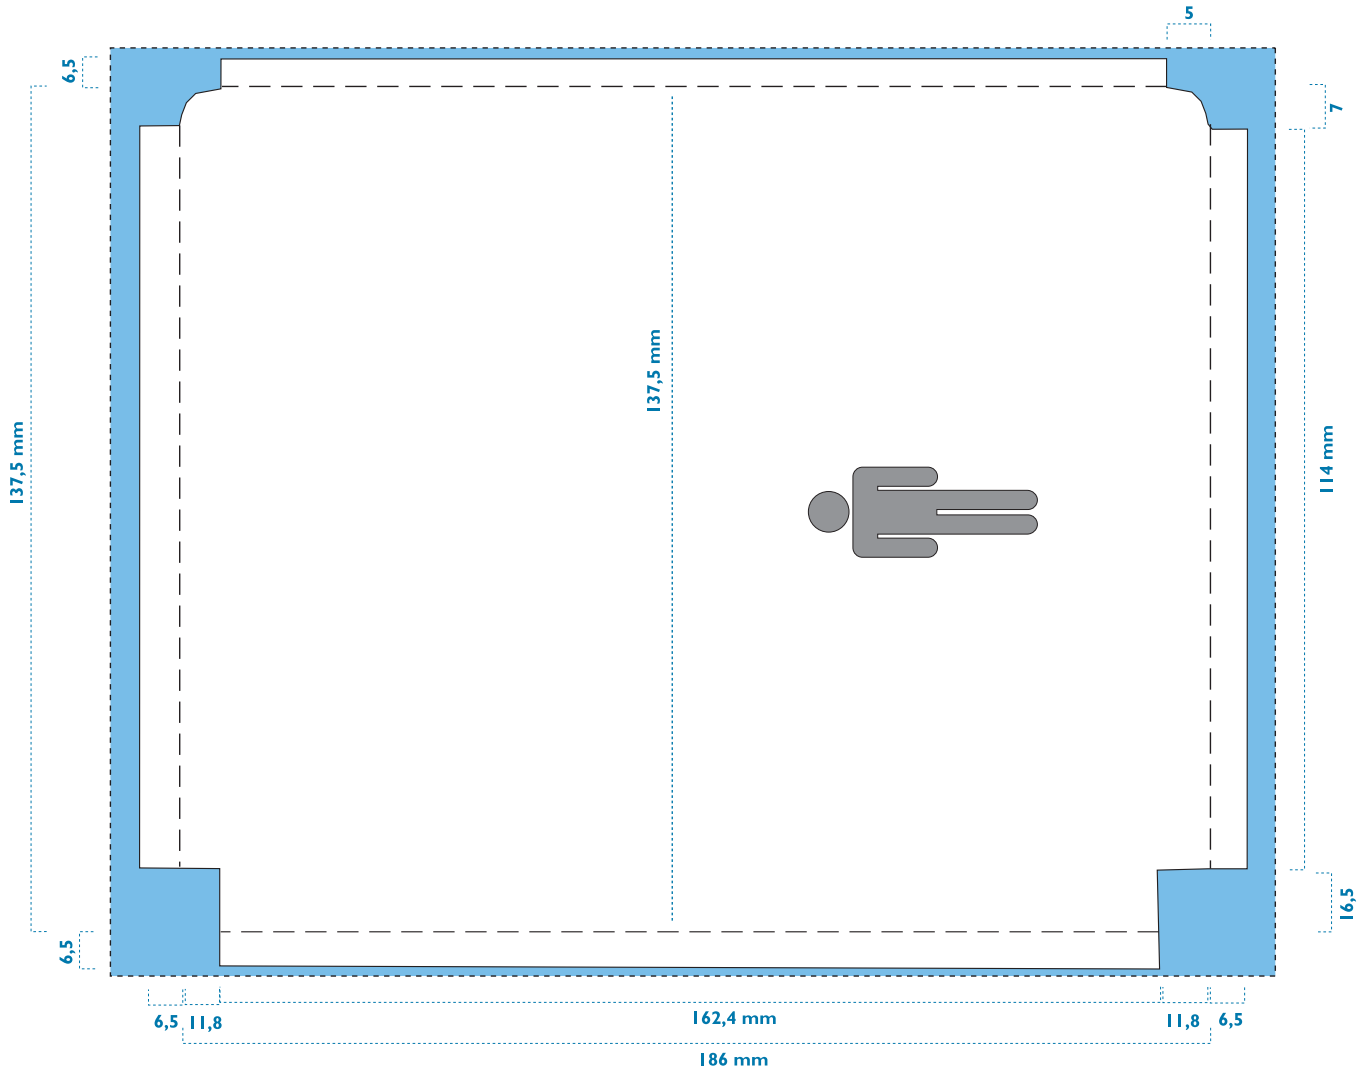

Inlay CD / IN5 - Super Jewel Box King

OBSERVACIONES A TENER EN CUENTA

 Area de sangrado, mínimo 3 mm

— Marcas de plegado

* La bandeja es transparente, ha de tenerse en cuenta que se imprime por ambas caras.