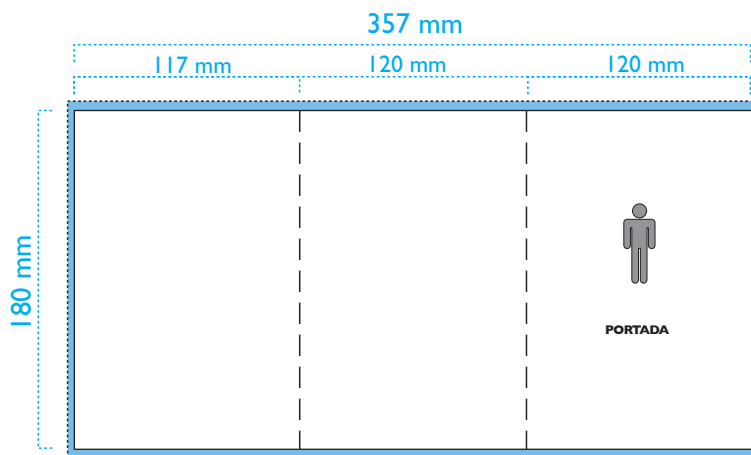

Carátula Exterior DVD + Libreto

Carátula

Tríptico

Díptico

OBSERVACIONES A TENER EN CUENTA

- Area de sangrado, mínimo 3 mm
- Marcas de plegado
- * Material; estucado brillo 150 gr.