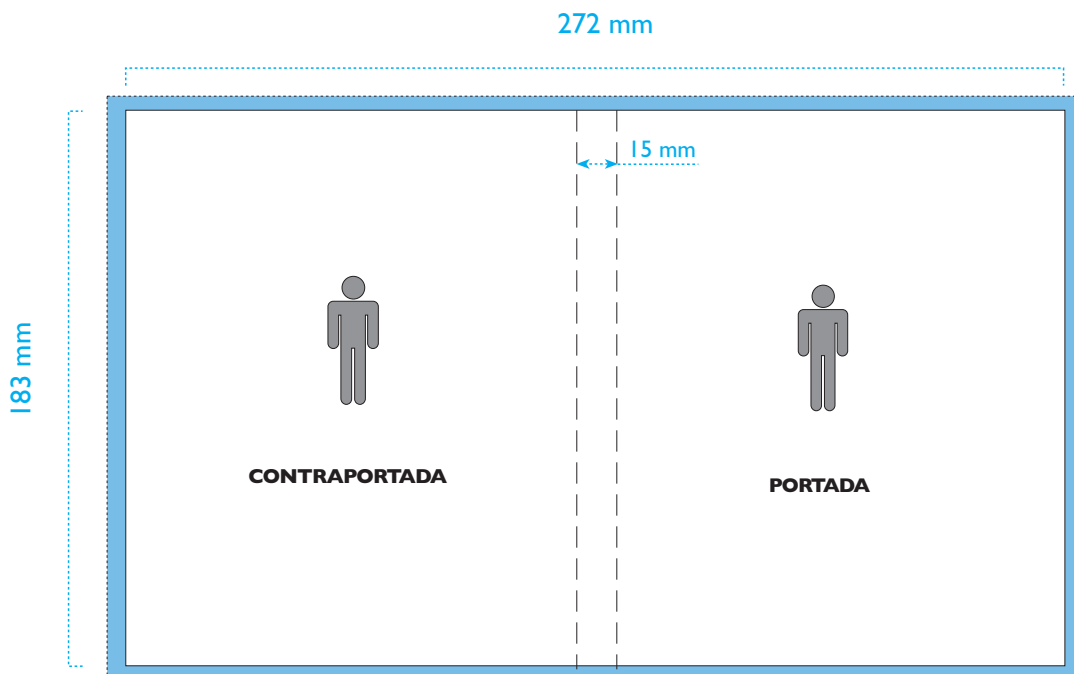

Carátula Exterior DVD + Libreto

Carátula

Tríptico

Díptico

OBSERVACIONES A TENER EN CUENTA

- Area de sangrado, mínimo 3 mm
- Marcas de plegado
- * Material; estucado brillo 150 gr.