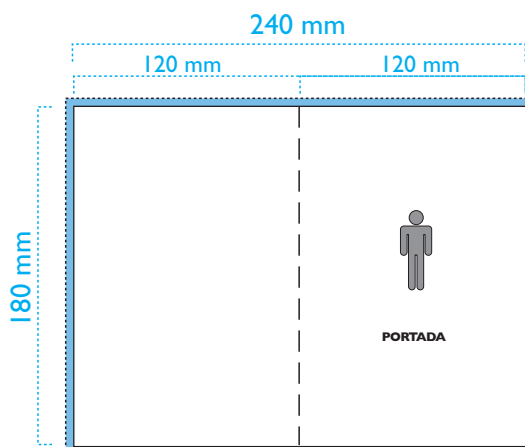

Carátula Exterior DVD + Libreto

Carátula

Tríptico

Díptico

OBSERVACIONES A TENER EN CUENTA

- Area de sangrado, mínimo 3 mm
- Marcas de plegado
- * Material; estucado brillo 150 gr.