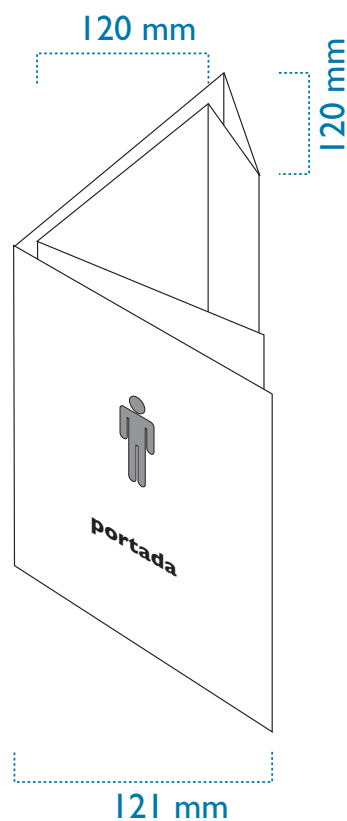

Libreto CD / L12 - 12 Páginas Plegado en Paralelo

OBSERVACIONES A TENER EN CUENTA

-  Area de sangrado, mínimo 3 mm
- Marcas de plegado
- * Estuchado a máquina solo si la contraportada está cerrada.
- * El interior del libreto medirá $121 + 121 + 120 + 119 + 120 + 120$