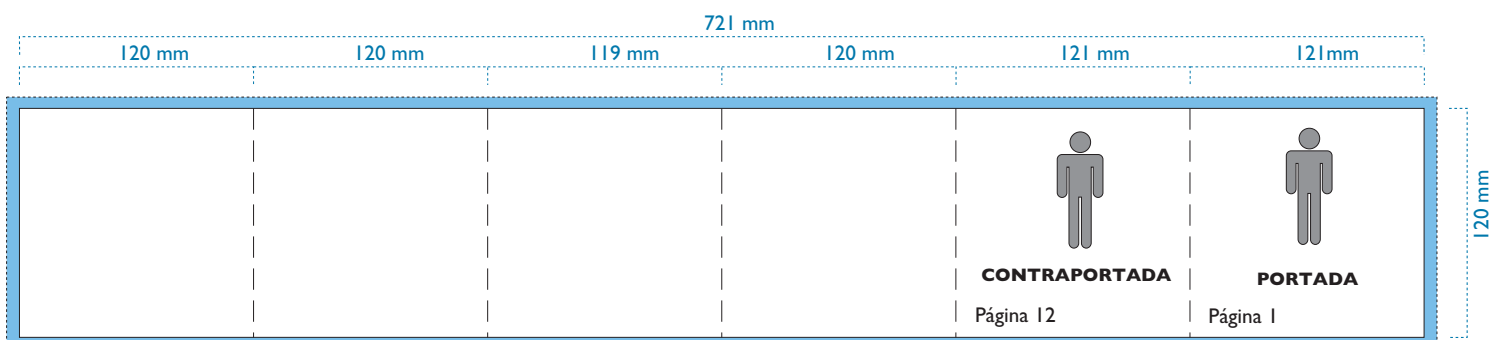

Libreto CD / L12 - 12 Páginas Plegado en Paralelo

OBSERVACIONES A TENER EN CUENTA

-  Area de sangrado, mínimo 3 mm
- Marcas de plegado
- * Estuchado a máquina solo si la contraportada está cerrada.
- * El interior del libreto medirá $121 + 121 + 120 + 119 + 120 + 120$