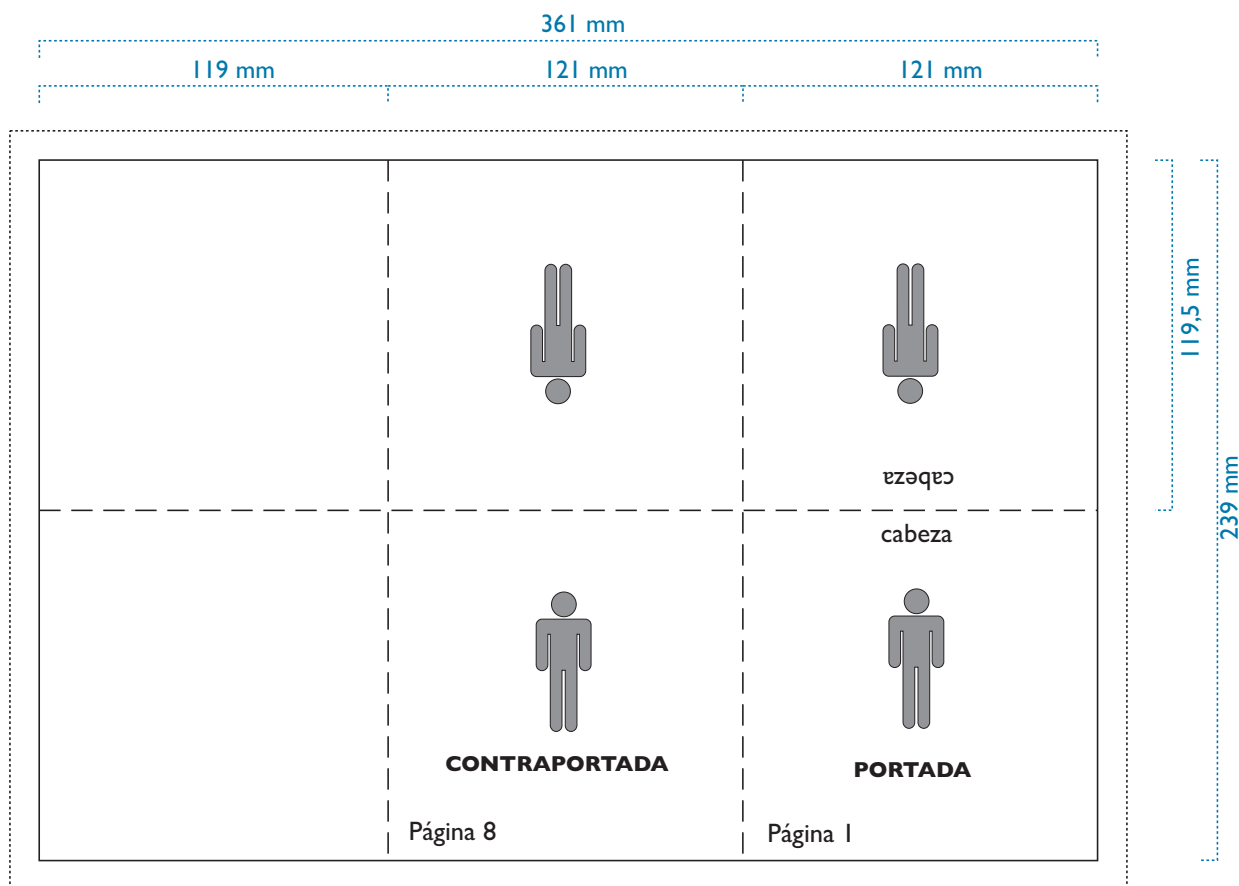

Libreto CD / L17 - Libreto Poster 12 Páginas

OBSERVACIONES A TENER EN CUENTA

-  Area de sangrado, mínimo 3 mm
-  Marcas de plegado
- * Estuchado a máquina solo si la contraportada está cerrada.
- * El interior del libreto medirá 121+121+119 / 119,5+119,5