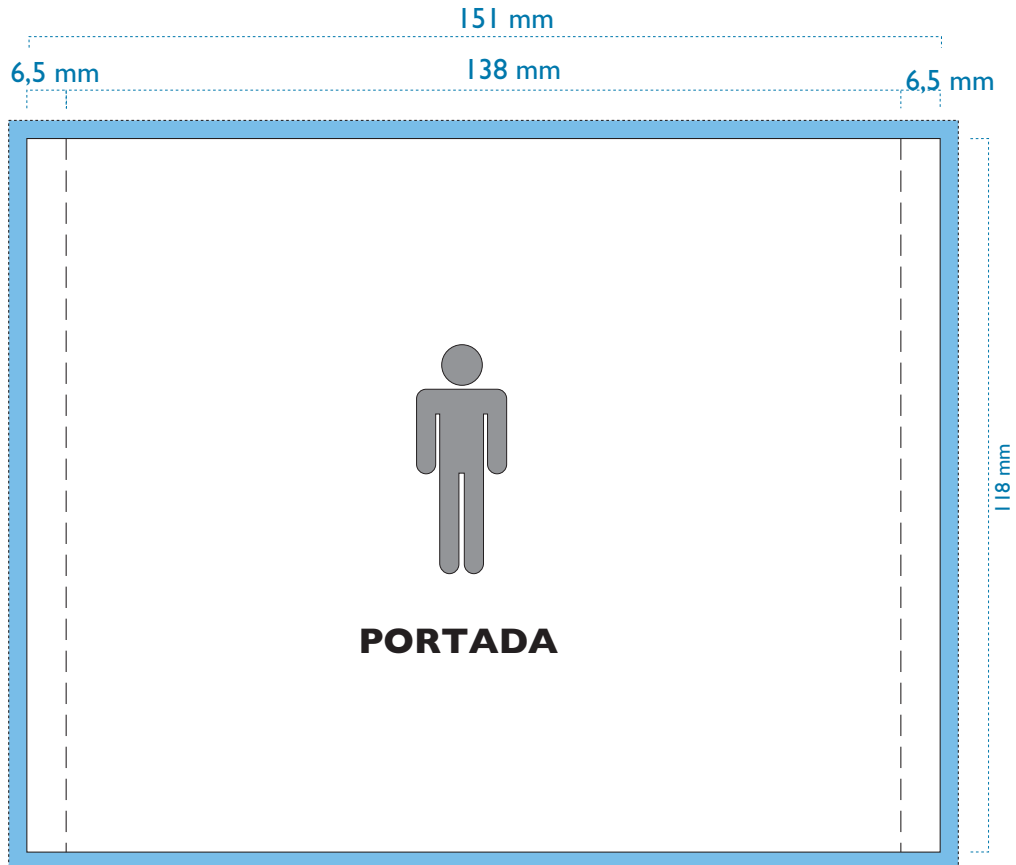

## Inlay CD / INI - Jewel Box

### OBSERVACIONES A TENER EN CUENTA

-  Area de sangrado, mínimo 3 mm
-  Marcas de plegado