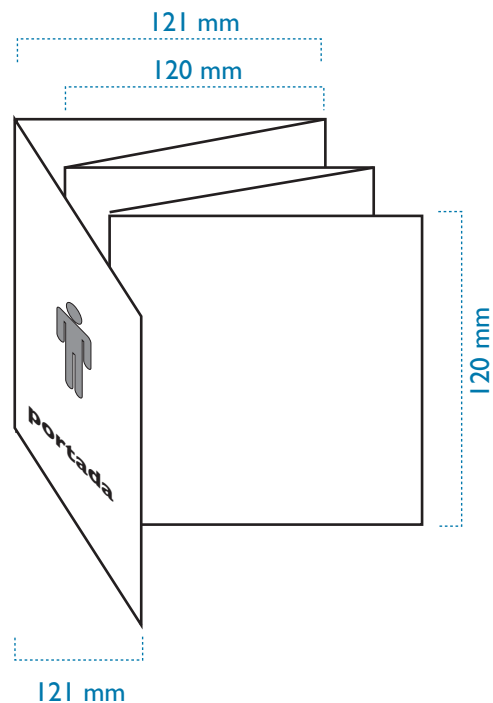

Libreto CD / L11 - 12 Páginas Plegado en Acordeón con Ventana

OBSERVACIONES A TENER EN CUENTA

- Area de sangrado, mínimo 3 mm
- Marcas de plegado
- * Estuchado a máquina solo si la contraportada está cerrada.
- * El interior del libreto medirá $121 + 121 + 120 + 120 + 120 + 120$