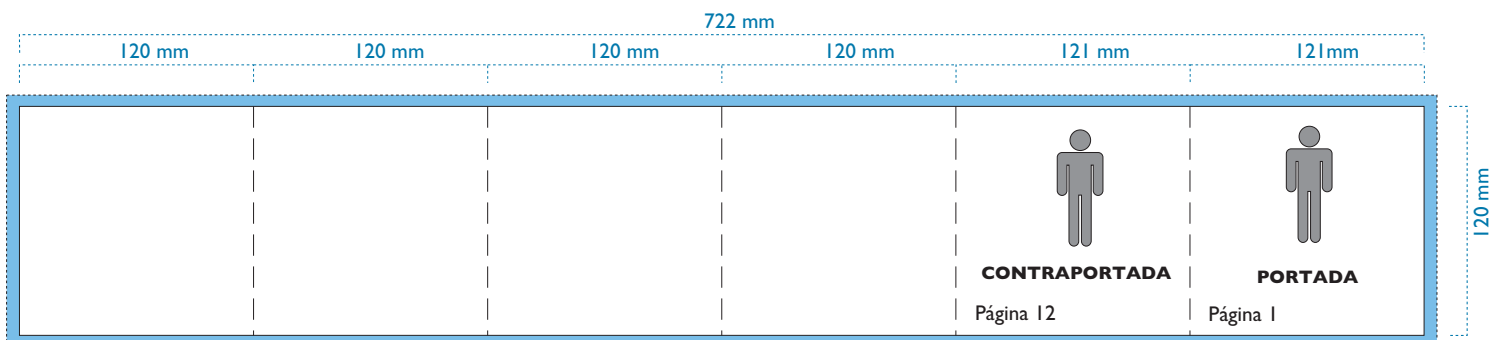

Libreto CD / L11 - 12 Páginas Plegado en Acordeón con Ventana

OBSERVACIONES A TENER EN CUENTA

- Area de sangrado, mínimo 3 mm
- Marcas de plegado
- * Estuchado a máquina solo si la contraportada está cerrada.
- * El interior del libreto medirá $121 + 121 + 120 + 120 + 120 + 120$