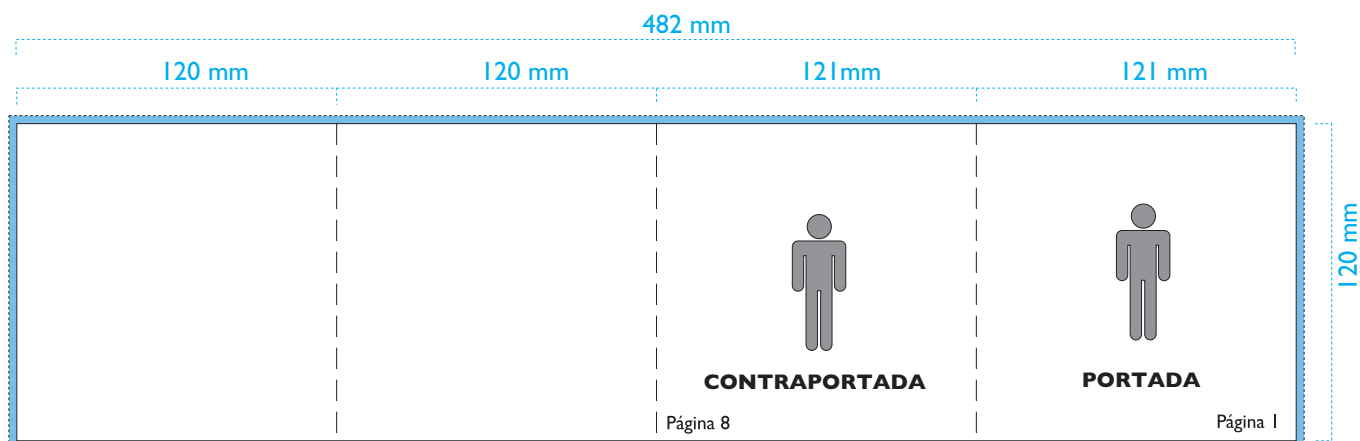

Libreto CD / L5 - 8 Páginas Plegado en Paralelo

OBSERVACIONES A TENER EN CUENTA

-  Area de sangrado, mínimo 3 mm
-  Marcas de plegado
- * Estuchado a máquina, solo si la contraportada está cerrada
- * El interior del libreto medirá $121 + 121 + 120 + 120$