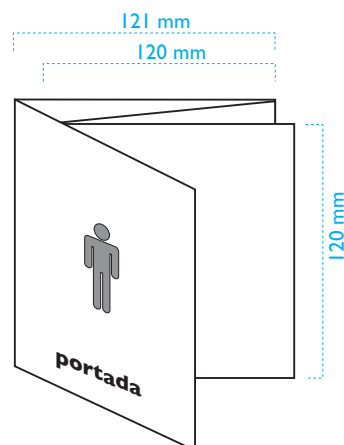

Libreto CD / L5 - 8 Páginas Plegado en Paralelo

OBSERVACIONES A TENER EN CUENTA

-  Area de sangrado, mínimo 3 mm
-  Marcas de plegado
- * Estuchado a máquina, solo si la contraportada está cerrada
- * El interior del libreto medirá $121 + 121 + 120 + 120$