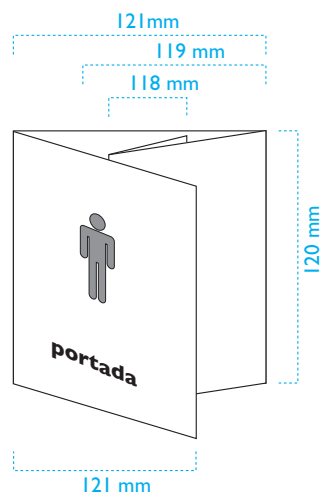

Libreto CD / L7 - 8 Páginas Plegado Envolvente

OBSERVACIONES A TENER EN CUENTA

-  Area de sangrado, mínimo 3 mm
-  Marcas de plegado
- * Estuchado a máquina, solo si la contraportada está cerrada
- * El interior del libreto medirá $121 + 121 + 119 + 118$