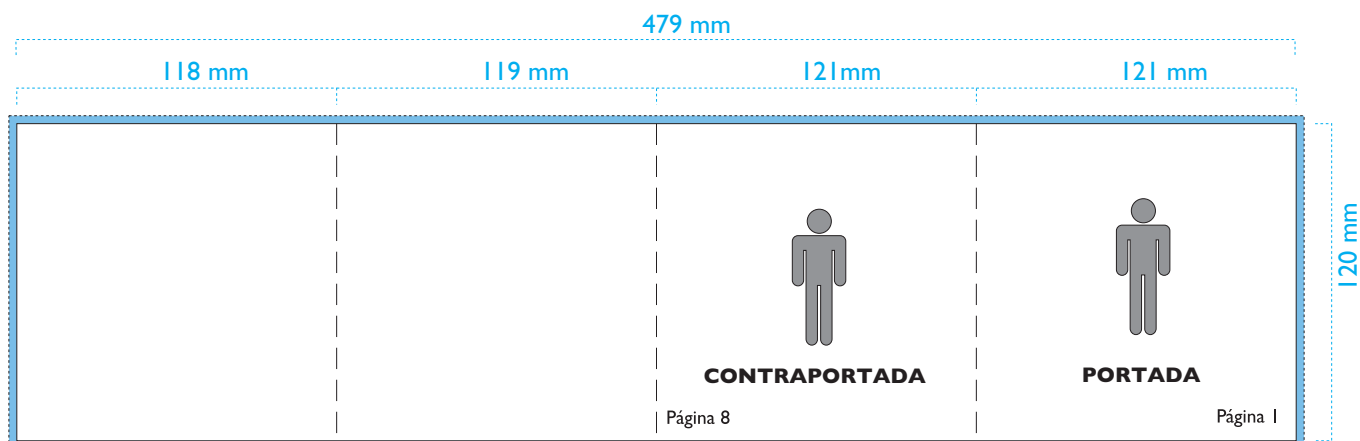

Libreto CD / L7 - 8 Páginas Plegado Envolvente

OBSERVACIONES A TENER EN CUENTA

-  Area de sangrado, mínimo 3 mm
-  Marcas de plegado
- * Estuchado a máquina, solo si la contraportada está cerrada
- * El interior del libreto medirá $121 + 121 + 119 + 118$