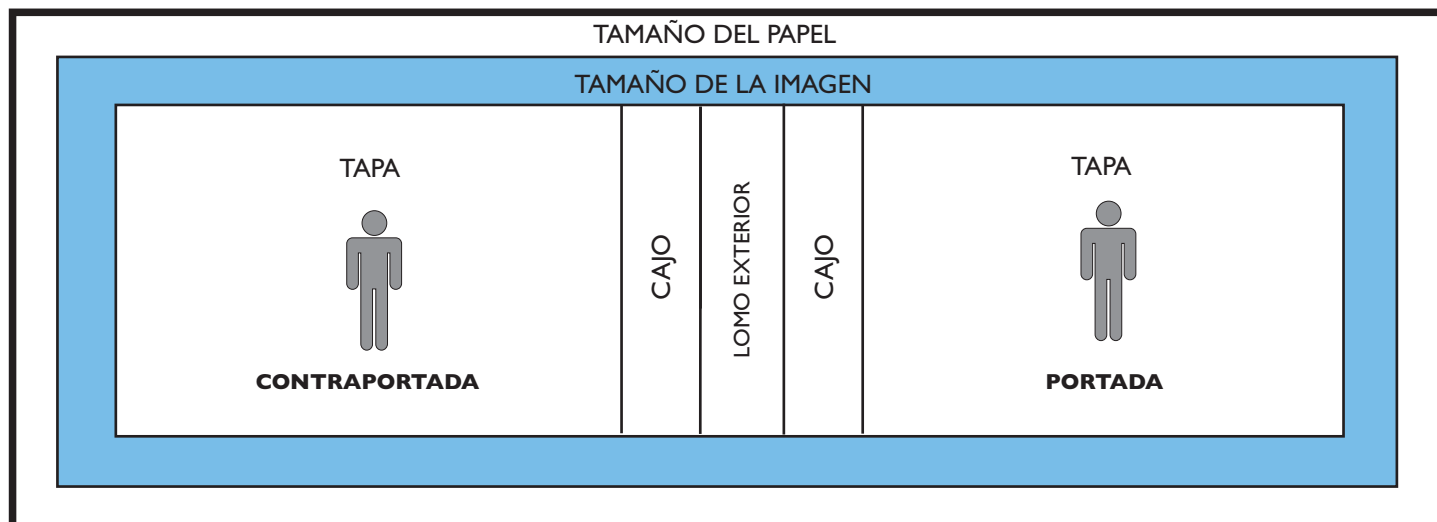

Libreto CD / LI9 - Libro Disco

(TAMAÑO DE LAS PÁGINAS INTERIORES 134 x 125)

TIPOS	PÁGINAS	GRAMAJE	LOMO EXTERIOR	CAJO	TAPA	VUELTA	IMAGEN TOTAL	PAPEL
A (*)	28	200	7,5	11	133	20	335,5 x 173	341,5 x 179
B	32	200	8,0	11	133	20	336,0 x 173	342,0 x 179
C	48	135/170	8,5	11	133	20	336,5 x 173	342,5 x 179
D	64	135/150	9,0	11	133	20	337,0 x 173	343,0 x 179
E	72	135/150	10,0	11	133	20	338,0 x 173	344,0 x 179
F	76	135/150	11,0	11	133	20	339,0 x 173	345,0 x 179
G	48	200	9,5	11	133	20	337,5 x 173	343,5 x 179
H	80	150	11,0	11	133	20	339,0 x 173	345,0 x 179
I	100	150	11,5	11	133	20	339,5 x 173	345,5 x 179
J	120	150	3,0	11	133	20	341,0 x 173	347,0 x 179
K	120	135	11,5	11	133	20	339,5 x 173	345,5 x 179
L	144	150	14,5	11	133	20	342,5 x 173	348,5 x 179
M	144	135	13,0	11	133	20	347,0 x 173	347,0 x 179

(*) Lomo interior no inferior a 3mm