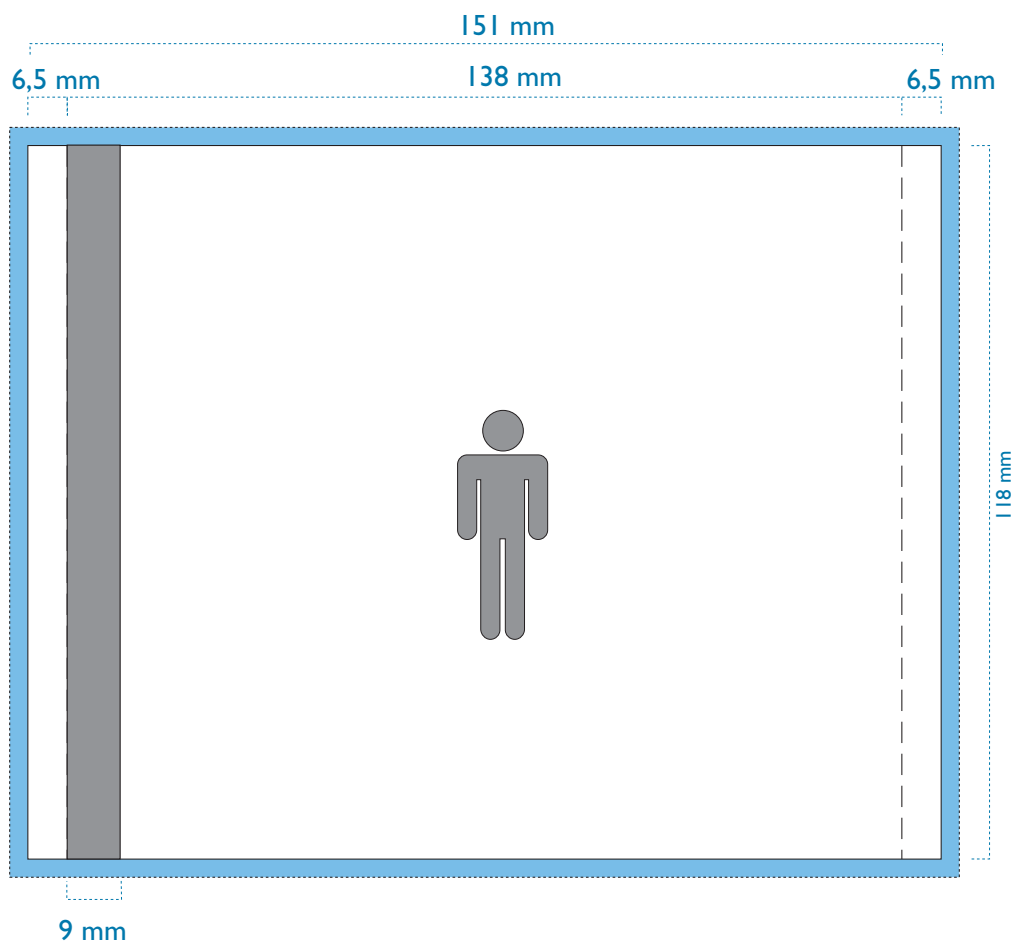

Inlay CD / IN2 - Bandeja Transparente Jewel Box

**OBSERVACIONES A TENER EN CUENTA**

-  Area de sangrado, mínimo 3 mm
-  Marcas de plegado
-  La superficie de 9 x 118 mm, corresponde a la cara visible de la bandeja con el estuche cerrado.